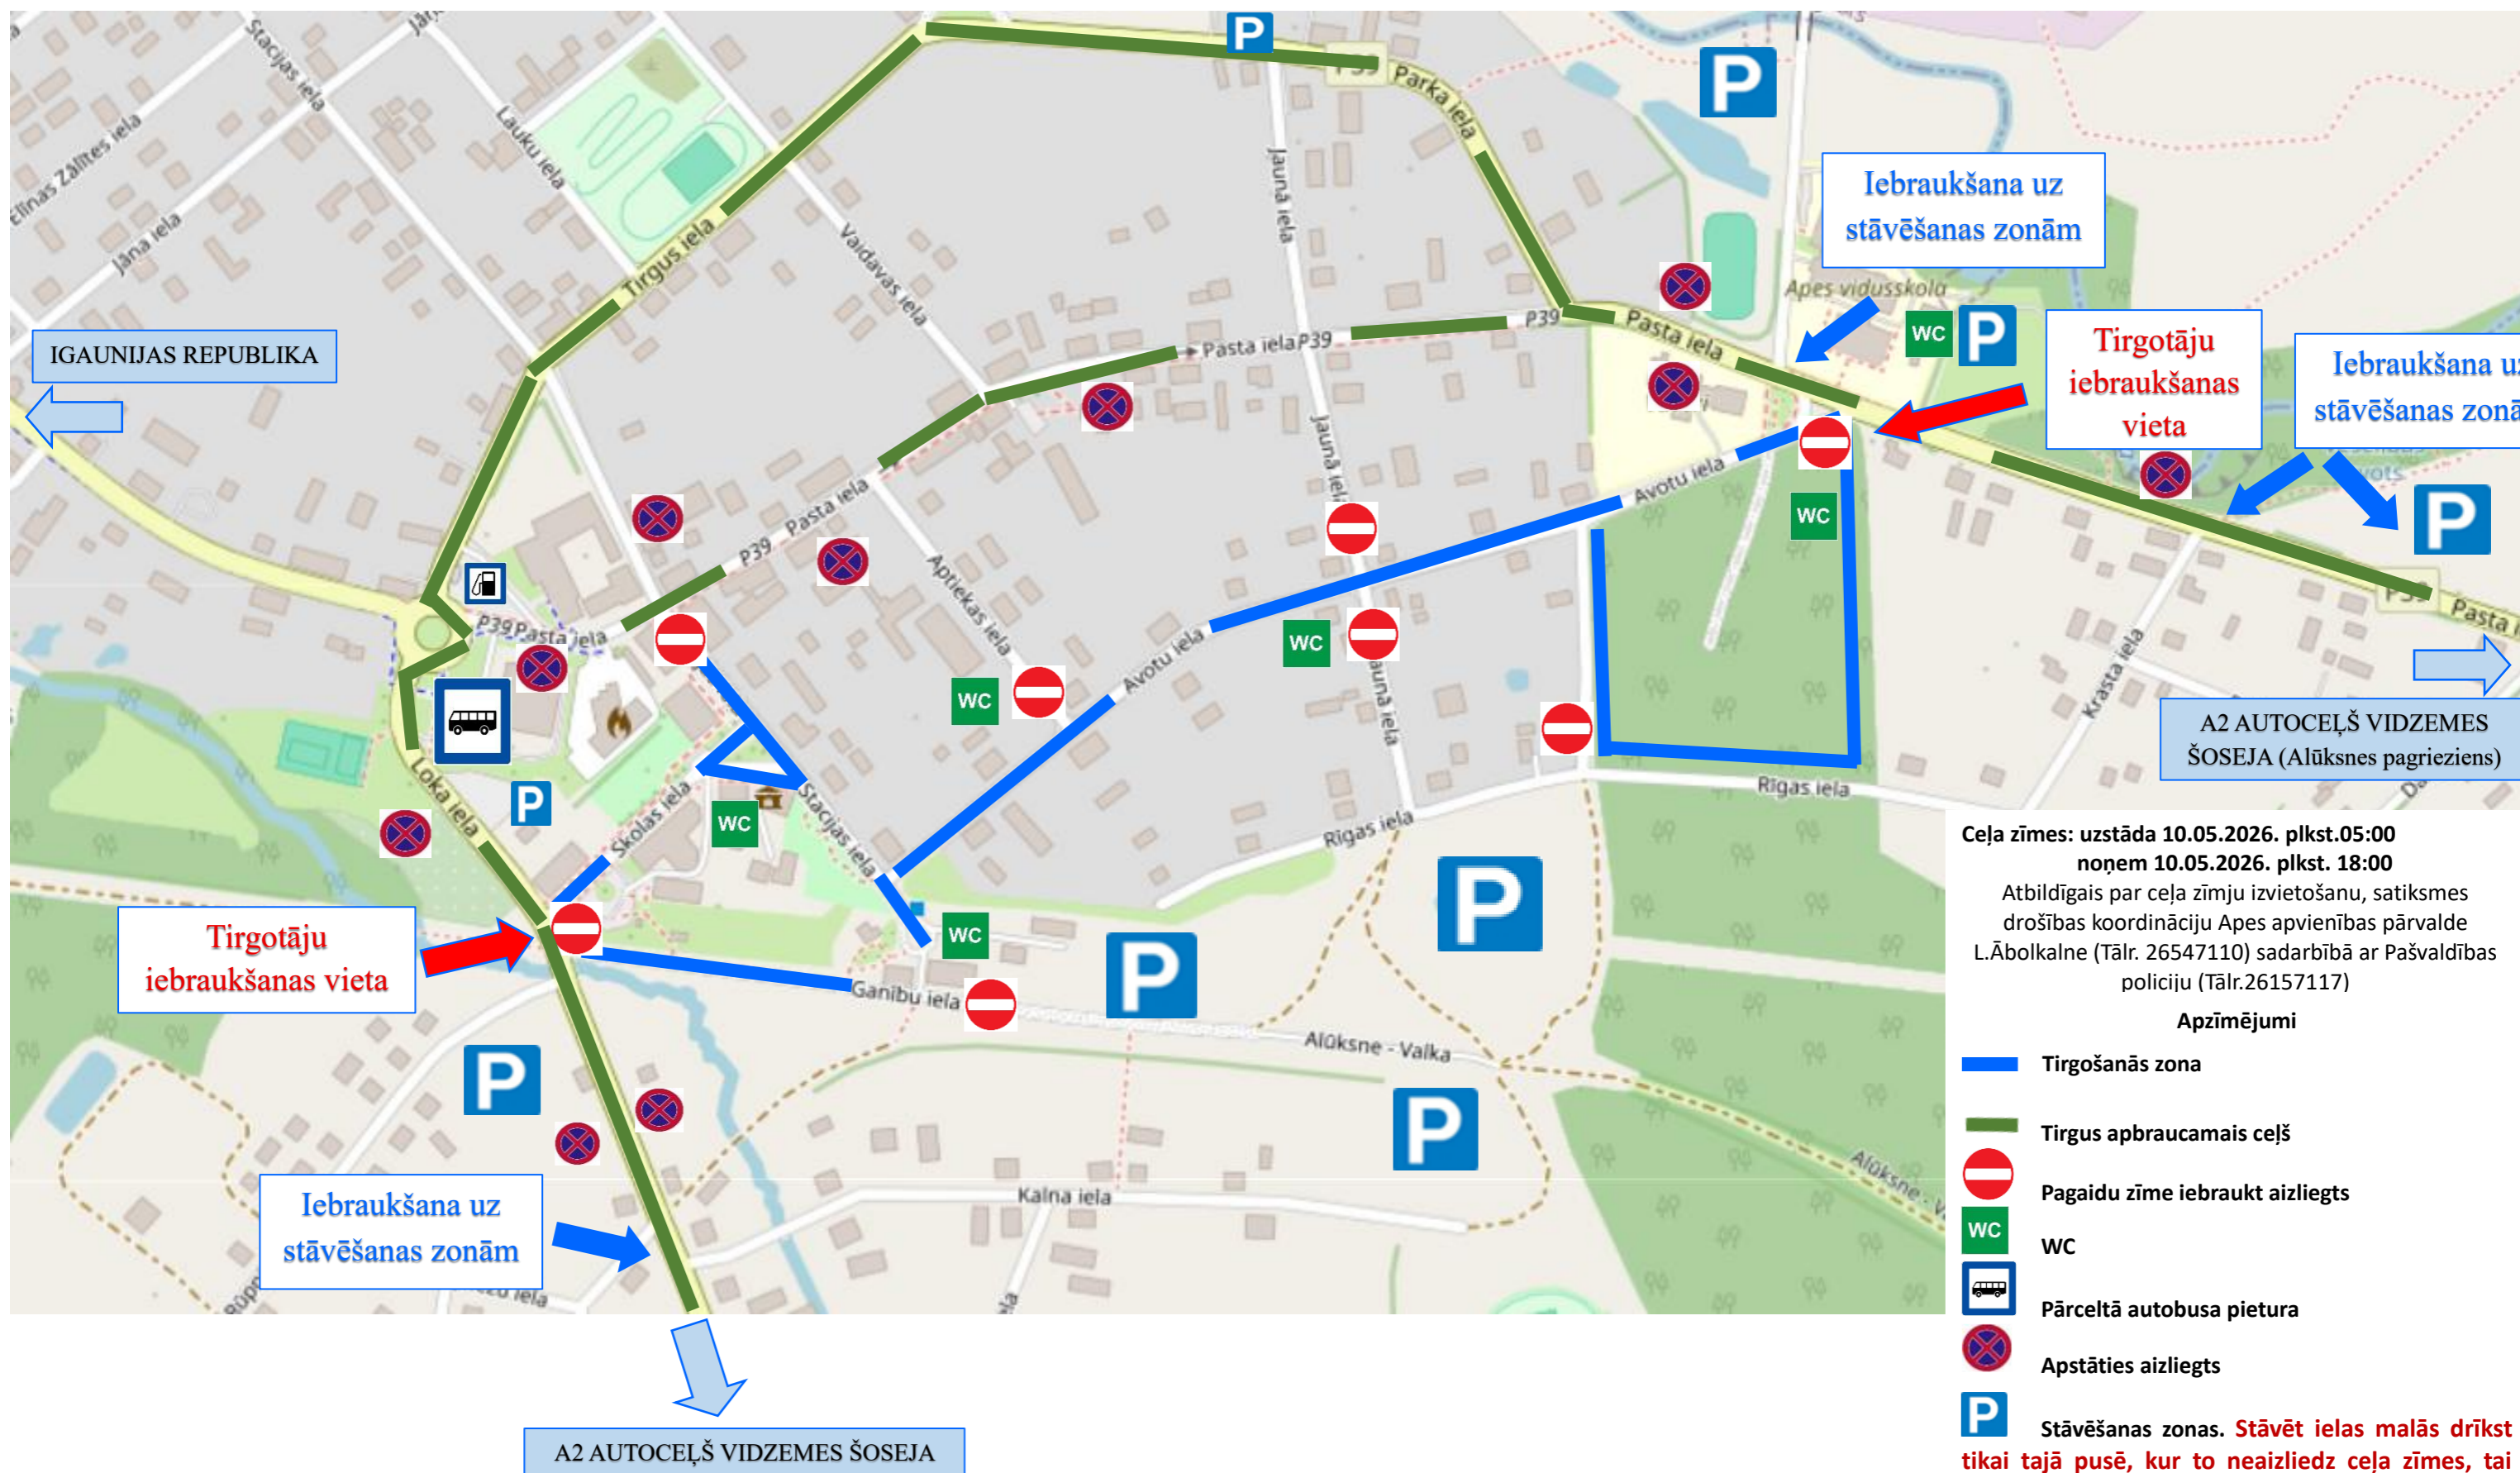

Satiksmes organizatoriskā shēma

Apes PAVASARA pierobežas gadatirgus, 10.05.2026.

**Ceļa zīmes: uzstāda 10.05.2026. plkst.05:00
noņem 10.05.2026. plkst. 18:00**
Atbildīgais par ceļa zīmju izvietojumu, satiksmes drošības koordināciju Apes apvienības pārvalde L.Ābolkalne (Tālr. 26547110) sadarbībā ar Pašvaldības policiju (Tālr.26157117)

- Apzīmējumi**
- █ Tirgošanās zona
 - █ Tirgus apbraucamais ceļš
 - Pagaidu zīme iebraukt aizliegts
 - WC
 - Pārceltā autobusa pietura
 - Apstāties aizliegts
 - Stāvēšanas zonas. **Stāvēt ielas malās drīkst tikai tajā pusē, kur to neaizliedz ceļa zīmes, tai skaitā pagaidu uzstādītās zīmes, vai citi ceļu satiksmes noteikumi un drošība!**