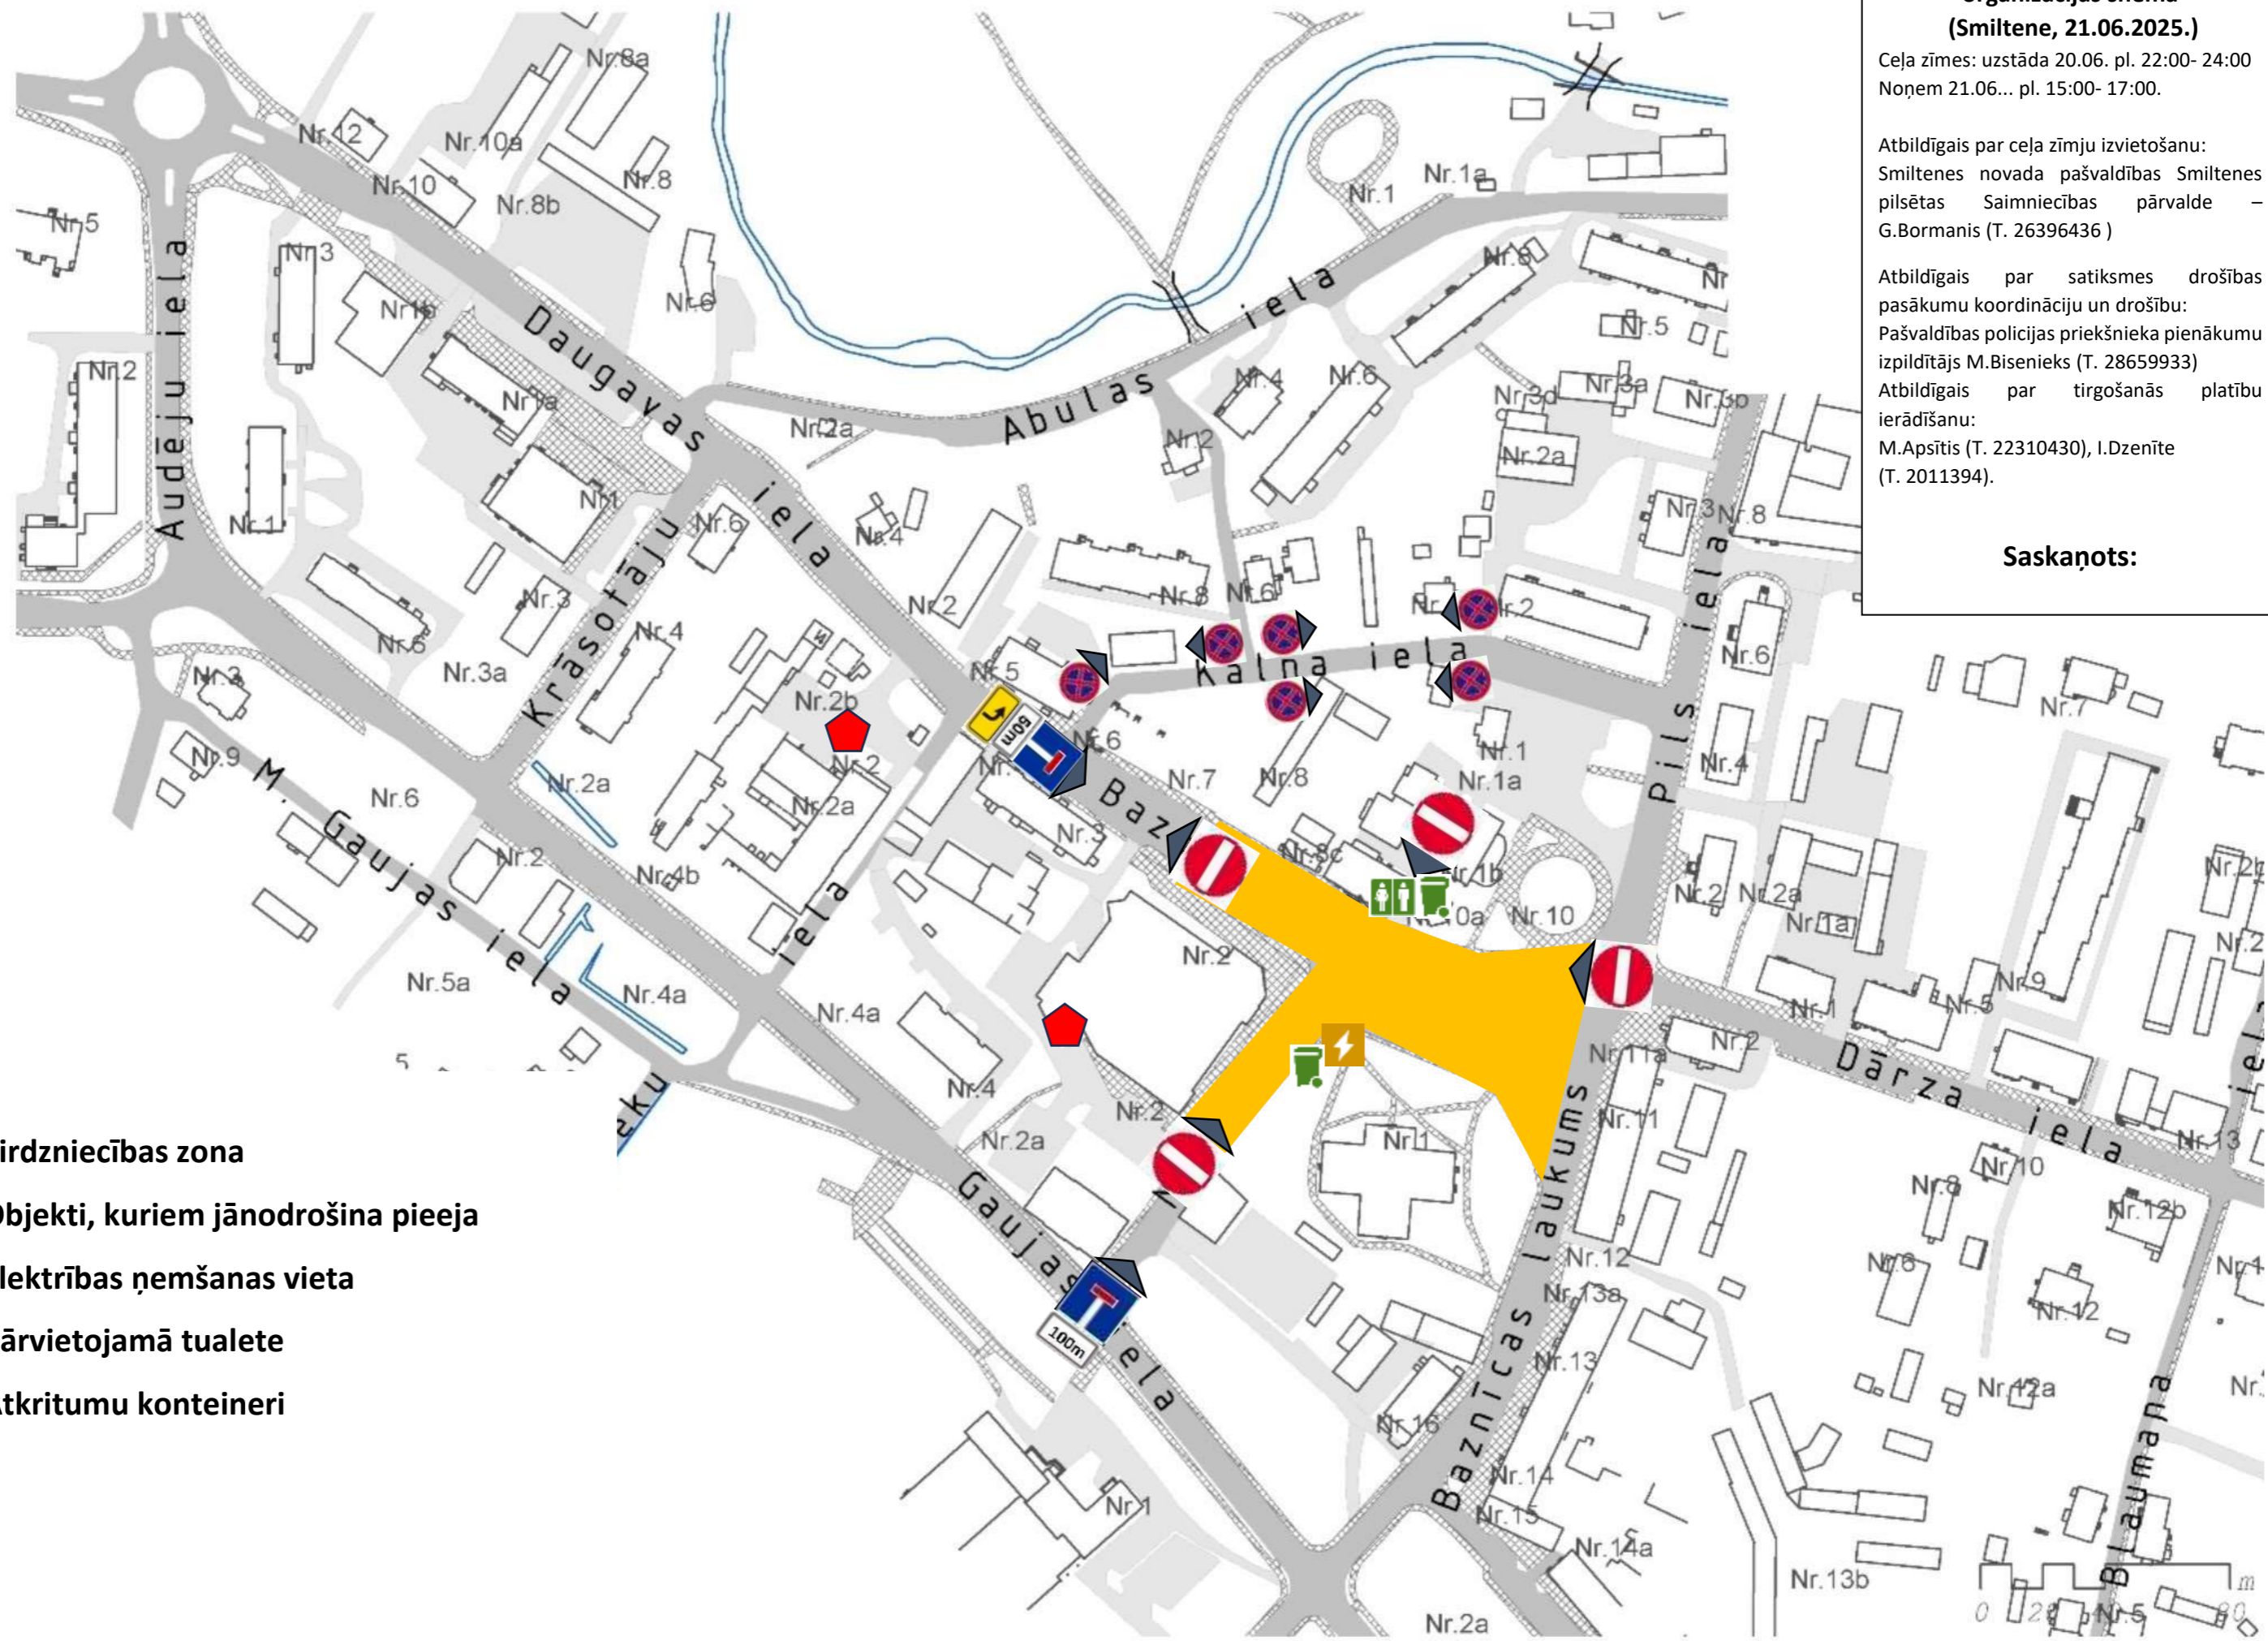

Smiltenes Līgo tirdziņa satiksmes organizācijas shēma (Smiltene, 21.06.2025.)

Ceļa zīmes: uzstāda 20.06. pl. 22:00- 24:00
 Noņem 21.06... pl. 15:00- 17:00.

Atbildīgais par ceļa zīmju izvietojumu:
 Smiltenes novada pašvaldības Smiltenes pilsētas Saimniecības pārvalde – G.Bormanis (T. 26396436)

Atbildīgais par satiksmes drošības pasākumu koordināciju un drošību:
 Pašvaldības policijas priekšnieka pienākumu izpildītājs M.Bisenieks (T. 28659933)

Atbildīgais par tirgošanās platību ierādīšanu:
 M.Apsītis (T. 22310430), I.Dzenīte (T. 2011394).

Saskaņots:

-  Tirdzniecības zona
-  Objekti, kuriem jānodrošina pieeja
-  Elektrības ņemšanas vieta
-  Pārvietojamā tualete
-  Atkritumu konteineri